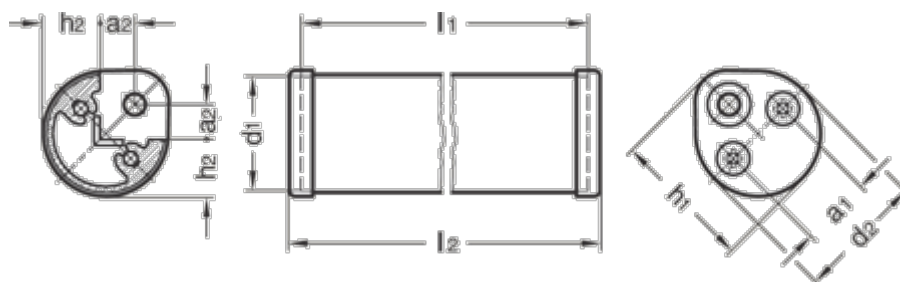

Varenummer: 20074100

Beskrivelse: E+G Kantgreb GN 481-30-100-SW

Mål

a1	= 18
a2	= 9
d1 -0,5	= 30
d2	= 32
h1	= 34.5
h2 -0,1	= 14.5
l1	= 100
l2	= 106